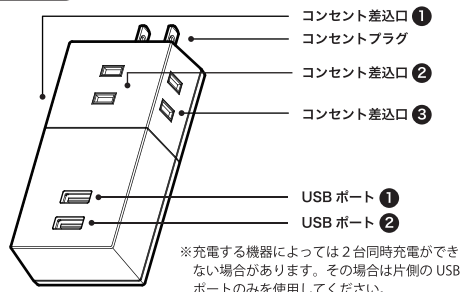

取扱説明書

D4C

USB 付 AC タップ 3+2
安全扉付
T002

お買い上げいただき誠にありがとうございます。
ご使用になる前に必ずこの取扱説明書をお読みいただき正しくお使いください。
保証を受ける場合に必要となりますので、ご購入時のレシートなどと一緒に保管しておいてください。

使用に際してのご注意

本製品の故障、またはその使用によって生じた直接、間接の損害について当社は一切の責任を負いかねます。

本製品を使用中に発生したデータやプログラムの消失、または破損についての保証はいたしかねます。

本製品は医療など人命および高度な信頼性を必要とする設備や機器に使用することとは意図されていません。これらの用途には本製品を使用しないでください。
本製品は電気を通しますので発火の危険があります。異常を感じた場合は接続している機器から取りはずし、当社お客様センターへご連絡ください。

警告

人が死亡または重症を負う可能性が想定される内容

被害事象：異常発熱・火災・感電・事故・誤飲・破裂・ケガ・熱傷など。

- ●使用される機器の消費電力が1400Wを超えない範囲で使用してください。
- ●ホットプレート・エアコン・オイルヒーター・電気ストーブなど消費電力が1000Wを超える電気製品には使用しないでください。
- ●分解、改造、ショート（短絡）など絶対に行わないでください。
- ●指定の用途以外に使用しないでください。
- ●重いものをのせたり、落下などの衝撃をあてないでください。
- ●水で濡らしたり、濡れた手で使用しないでください。
- ●ほこり、湿気の多いところで使用しないでください。
- ●火の近くや直射日光があたる場所など高温になる場所で使用・保管をしないでください。
- ●屋外で使用しないでください。
- ●プラグのほこりを定期的に取りのぞいてください。ほこりがたまると火災や感電の原因となります。
- ●プラグは根本まで挿し込んで使用してください。プラグが緩い場合は使用しないでください。
- ●製品本体が熱くなるなど異常があれば、直ちにプラグを抜き使用しないでください。
- ●雷がなりはじめたら安全のため、本製品や接続されている各機器に触れないでください。
- ●使用時以外はプラグを収納してください。
- ●乳幼児・小児の手の届かないところで使用・保管してください。
- ●USBポートは定格電流を超えないで使用してください。
- ●お手入れのさいは接続機器をとりはずしてください。
- ●曲げ、圧力など外圧や衝撃をくわえないでください。
- ●使用時は接続部を確認してまっすぐ接続し、無理な力を加えて接続しないでください。
- ●火中に投入しないでください。電子レンジ・オープンなどで接続しないでください。
- ●水につけたり濡らさないでください。水濡れ品は使用しないでください。

各部の名称

保証規定

必ず購入明細書をお書およびパッケージと一緒に保管してください。万一修理の際は現品を購入明細書と保証書を添え、下記住所までお送りください。なお、修理後の保証期間の延長はいたしません。

- ●保証期間内、本書およびパッケージ記載の注意事項をお守りいただいた正しい使用状況で、万一故障した場合には本製品をお預かり後、無償で修理、または交換します。また、本製品の不具合に関連し生じた、本製品以外の損害・費用・データ損失に関しましては一切の補償をいたしかねます。また、代替品の先送りなどのご対応はいたしかねます。
  ※次の場合は補償対象外となります。

1) 本製品（修理対象品）と購入明細書、保証書の提示が行われない場合。
2) 本書およびパッケージ記載の注意事項をお守りいただけていない場合。
3) 個人売買や正規販売店以外でご購入した場合。
4) 地震、火災、落雷、台風などの災害により故障した場合。
5) ご購入後、落下や衝撃などの事象により故障した場合。水没、汚れにより故障した場合。
6) 本製品を紛失・破損した場合。

- ●本保証書は日本国内のみ有効です。（This warranty is valid only in Japan）
- ●ご返送時にご記入いただいたお客様の個人情報は、商品の修理に関するご連絡、修理・交換の対応以外の目的に使用いたしません。なお、上記利用目的の実施に必要な範囲で、業務委託先に預託する場合がありますのでご了承ください。

保証書	品名：USB 付 AC タップ 3+2 安全扉付
	型名：T002
	〒 _____
	ご住所 _____
	お客様名 _____
	TEL _____
	ご購入日 _____
	販売店名 _____
保証期間	ご購入日より1年

レシート貼付欄

HIKARI TERRACE

お客様商品お問い合わせ

support@hikariterrace.com

https://www.hikariterrace-japan.com